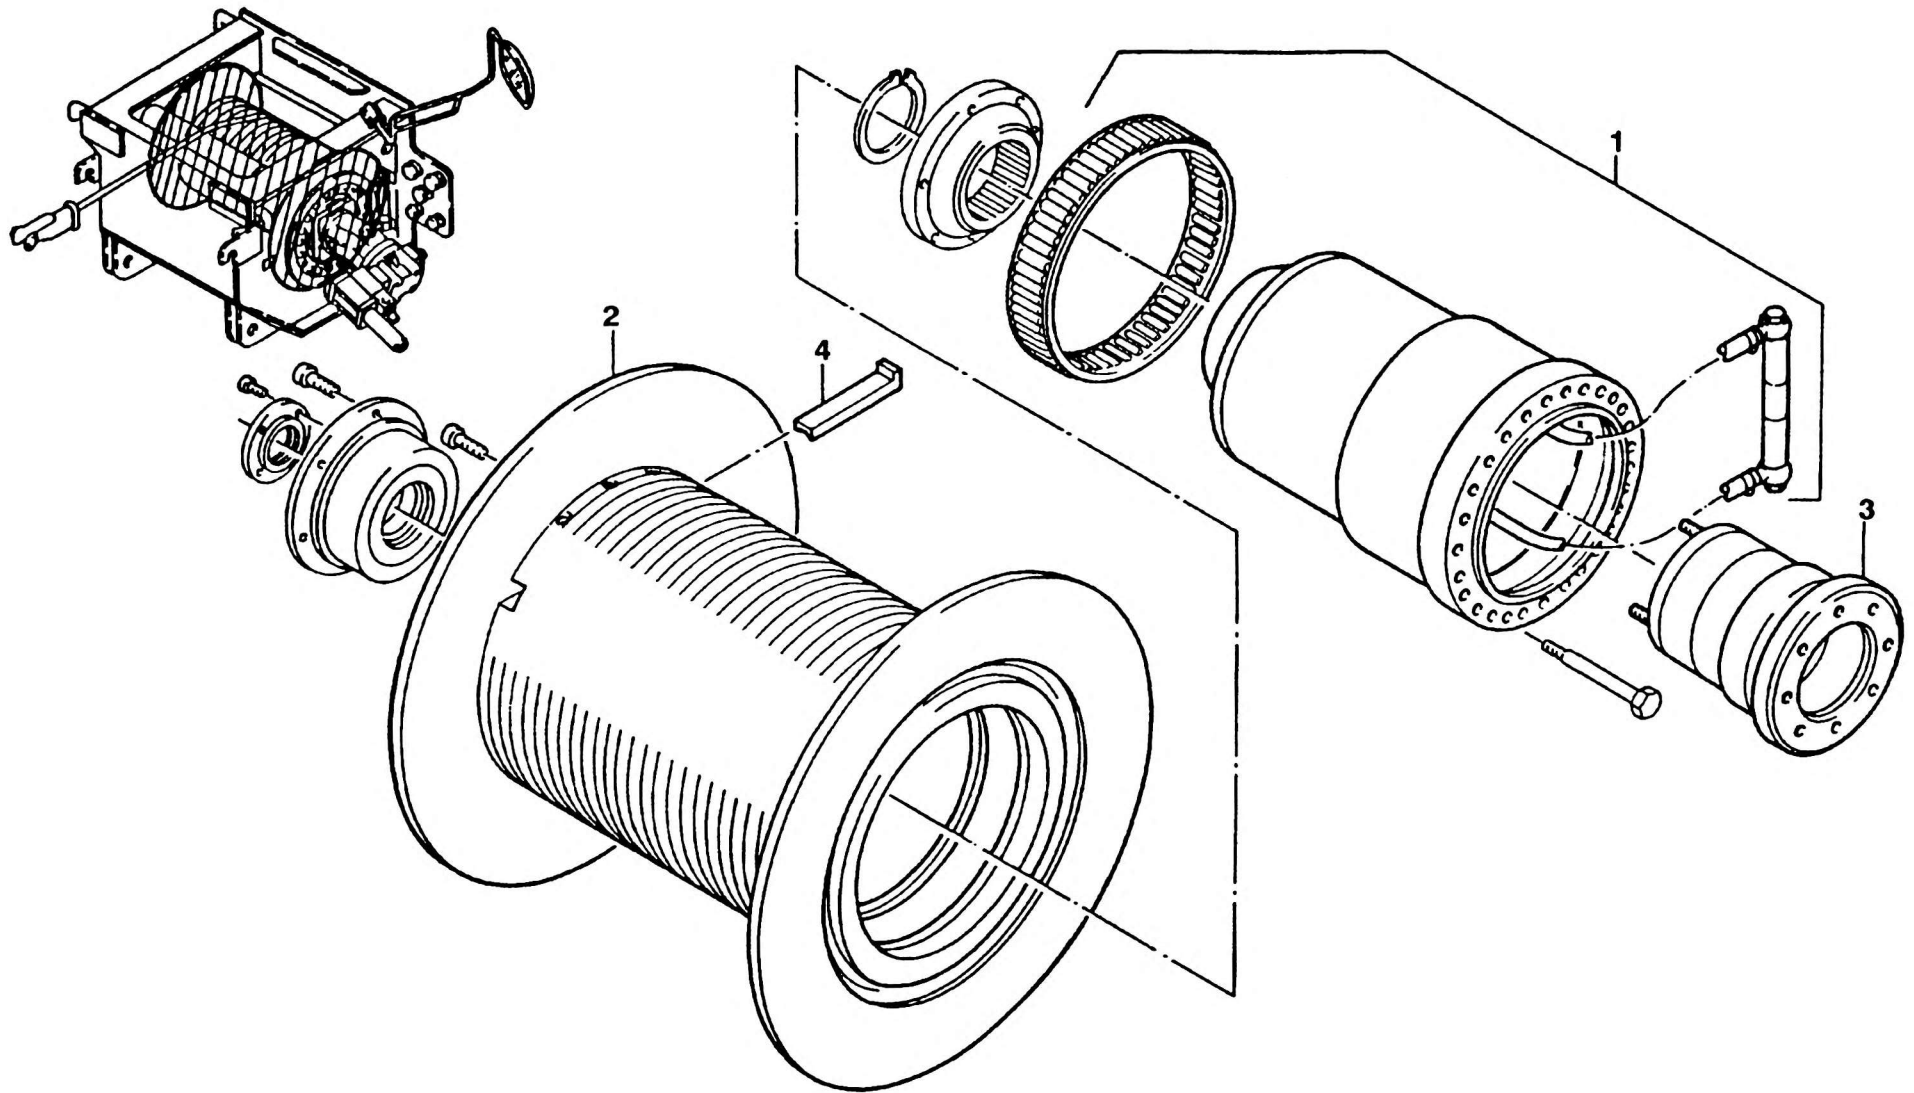

HUBWERK
HOIST

BILDТАFEL PICTORIAL DISPLAY			KMK 4080 BE 770 G 312
09.91	2214068-ETL	1/1	

A09_180

2 084 352 de/en